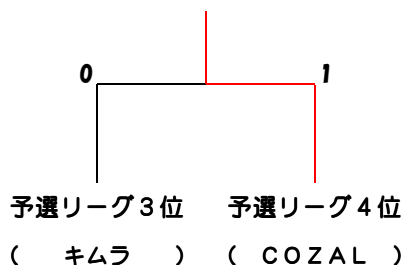

9月24日

第4回 Est Est CUP MIXフットサル大会

●大会形式：10チームによる変則リーグ戦（各チーム8試合確保）→優勝決定戦・三位決定戦

●試合時間：5分 - 1分 - 5分

大会結果

予選リーグ

順位		いわき ベディア	キムラ	MICKEY	船フリーキック	FREEDOM	COZAL	ルミナス	EARTH KICKERS	マゼラアタック	FCエスト	勝点	得失点	総得点
10	いわき ベディア		× 0-12	× 3-8	× 0-3	× 0-1	× 0-13	× 1-3	× 0-10	△ 0-0		1	-46	4
3	キムラ	○ 12-0		△ 3-3	△ 0-0	○ 7-0	○ 4-0	○ 4-0	△ 4-4		△ 3-3	16	24	37
2	MICKEY	○ 8-3	△ 3-3		× 1-2	○ 3-0	△ 0-0	○ 3-0		○ 2-0	○ 1-0	17	12	21
5	船フリーキック	○ 3-0	△ 0-0	○ 2-1		○ 4-0	× 1-6		× 0-1	△ 0-0	○ 1-0	14	3	11
9	FREEDOM	○ 1-0	× 0-7	× 0-3	× 0-4			○ 1-0	× 0-1	× 1-4	× 1-3	6	-18	4
4	COZAL	○ 13-0	× 0-4	△ 0-0	○ 6-1			△ 0-0	○ 4-2	× 0-1	○ 3-0	14	18	26
8	ルミナス	○ 3-1	× 0-4	× 0-3		× 0-1	△ 0-0		× 0-4	△ 0-0	△ 1-1	6	-10	4
1	EARTH KICKERS	○ 10-0	△ 4-4		○ 1-0	○ 1-0	× 2-4	○ 4-0		○ 1-0	○ 2-1	19	16	25
6	マゼラアタック	△ 0-0		× 0-2	△ 0-0	○ 4-1	○ 1-0	△ 0-0	× 0-1		× 0-1	9	0	5
7	FCエスト		△ 3-3	× 0-1	× 0-1	○ 3-1	× 0-3	△ 1-1	× 1-2	○ 1-0		8	-3	9

優勝決定戦

3位決定戦

優勝 **EARTH KICKERS**

準優勝 **MICKEY**

3位 **COZAL**

Est Est

大会風景

Est Est