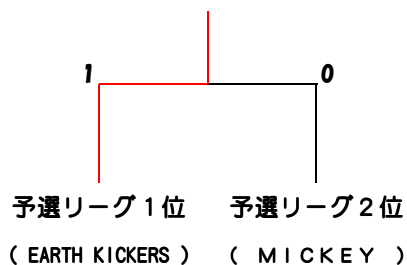

9月24日

第4回 Est Est CUP MIXフットサル大会

●大会形式：10チームによる変則リーグ戦（各チーム8試合確保）→優勝決定戦・三位決定戦

●試合時間：5分 - 1分 - 5分

大会結果

予選リーグ

順位		いわき ベディア	キムラ	MICKEY	船フリーキック	FREEDOM	COZAL	ルミナス	EARTH KICKERS	マゼラアタック	FCエスト	勝点	得失点	総得点
10	いわき ベディア		× 0-12	× 3-8	× 0-3	× 0-1	× 0-13	× 1-3	× 0-10	△ 0-0		1	-46	4
3	キムラ	○ 12-0		△ 3-3	△ 0-0	○ 7-0	○ 4-0	○ 4-0	△ 4-4		△ 3-3	16	24	37
2	MICKEY	○ 8-3	△ 3-3		× 1-2	○ 3-0	△ 0-0	○ 3-0		○ 2-0	○ 1-0	17	12	21
5	船フリーキック	○ 3-0	△ 0-0	○ 2-1		○ 4-0	× 1-6		× 0-1	△ 0-0	○ 1-0	14	3	11
9	FREEDOM	○ 1-0	× 0-7	× 0-3	× 0-4			○ 1-0	× 0-1	× 1-4	× 1-3	6	-18	4
4	COZAL	○ 13-0	× 0-4	△ 0-0	○ 6-1			△ 0-0	○ 4-2	× 0-1	○ 3-0	14	18	26
8	ルミナス	○ 3-1	× 0-4	× 0-3		× 0-1	△ 0-0		× 0-4	△ 0-0	△ 1-1	6	-10	4
1	EARTH KICKERS	○ 10-0	△ 4-4		○ 1-0	○ 1-0	× 2-4	○ 4-0		○ 1-0	○ 2-1	19	16	25
6	マゼラアタック	△ 0-0		× 0-2	△ 0-0	○ 4-1	○ 1-0	△ 0-0	× 0-1		× 0-1	9	0	5
7	FCエスト		△ 3-3	× 0-1	× 0-1	○ 3-1	× 0-3	△ 1-1	× 1-2	○ 1-0		8	-3	9

優勝決定戦

3位決定戦

優勝 **EARTH KICKERS**

準優勝 **MICKEY**

3位 **COZAL**

Est Est

大会風景

Est Est